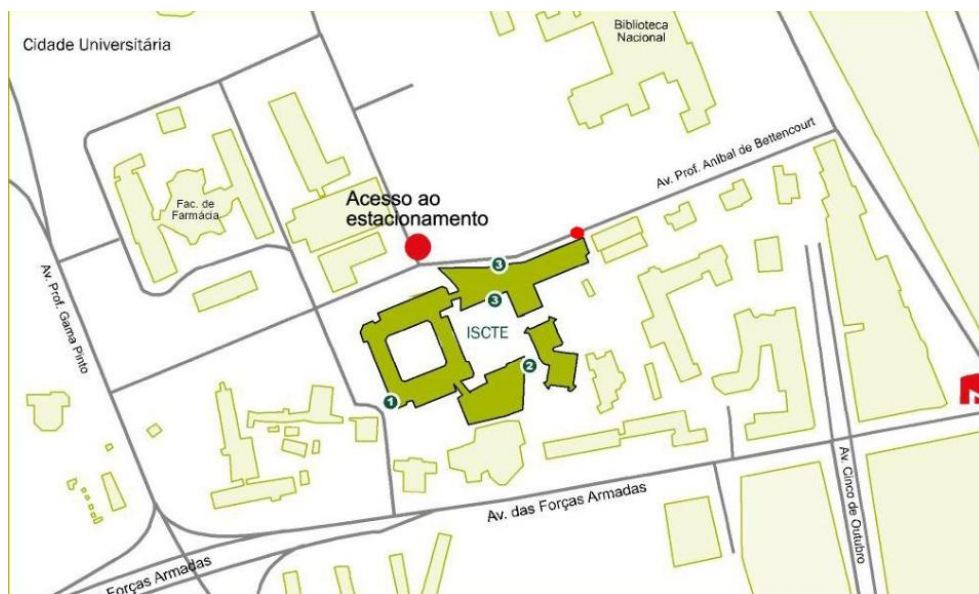

Como ir...

De Carro:

- Subir a Av. das Forças Armadas (sentido Entre Campos - Sete Rios);
- Virar nos semáforos à direita
- Virar na próxima à direita, seguir em frente, passar o cruzamento
- Pode estacionar ou se preferir entrar no parque de estacionamento da Emel é na 3ª-cancela;

De Comboio:

- Sair na estação de Entre Campos na Av. da República;
- Caminhar cerca de 250m em direcção à Rotunda de Entre Campos;
- Na rotunda virar à esquerda (Av. das Forças Armadas), subir cerca de 150m em direcção a Sete Rios e encontra a entrada para o ISCTE-IUL à sua esquerda.

De autocarro da Carris:

- Apanhar os autocarros número 1, 32, 54, 55;
- Sair na paragem ao cima da Av. das Forças Armadas, frente ao "castelinho" da Faculdade de Farmácia;
- Descer a avenida. A entrada para o ISCTE-IUL está localizada a cerca de 50m à sua esquerda.

De Metro:

- Sair na estação de Entre Campos;
- Caminhar cerca de 150m em direcção à Rotunda de Entre Campos;
- Na rotunda virar à esquerda (Av. das Forças Armadas), subir cerca de 150m em direcção a Sete Rios e encontra a entrada para o ISCTE-IUL à sua esquerda.

Como estacionar...

- Veja [tarifário e informações de estacionamento aqui (clique)](#).

Como navegar...

- Latitude: 38.748753
- Longitude: -9.153692